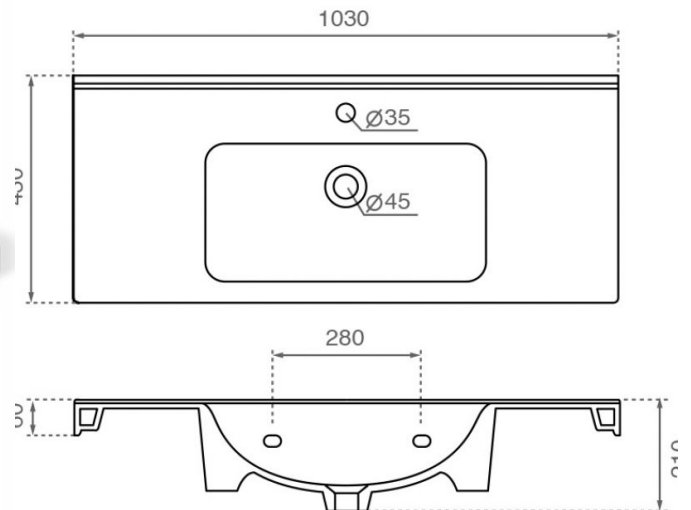

Praga

Ref. 4099

1030x430x210

Características

Lavabo rectangular
Con rebosadero
Puede ir a pared